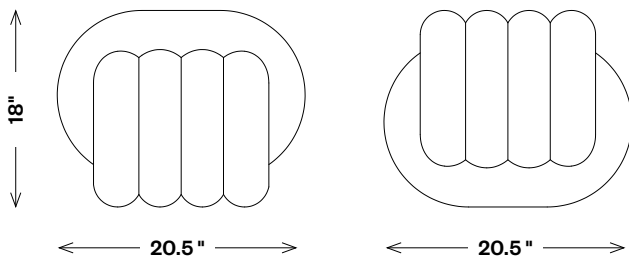

## Nudo End Table

FTA22023

Materials Shown

**Calcite Blue**

Dimensions

**Width: 20.5"**

**Depth: 20.5"**

**Height: 18"**